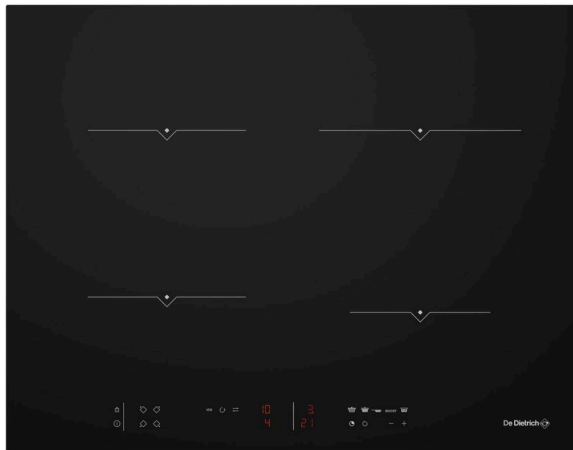

## Induktions-Kochfeld De Dietrich ▲ - DPI 7650 B

Fr. 1'190.-

Inkl. MwSt. / ohne vRB Fr. 2.49

**Beschreibung**

<b>Anwendung</b>	Haushalt
<b>Stand/Einbau</b>	Einbaugerät
<b>Farbe</b>	Schwarz
<b>Steuerung</b>	elektronische Steuerung; digital
<b>Anzahl Einstellungsstufen</b>	20
<b>Display</b>	Digitale Bedienung mit roten LED's
<b>Sicherheit</b>	Ja; 10 Sicherheits-Features: Überhitzungsschutz, Überlaufschutz, Bedienungssperre, Restwärmeanzeige, Auto-Stopp-System, Kochgeschirr-Erkennung, Grössenerkennung, Spannungserkennung, Fehlanschlusserkennung, Überspannungserkennung
<b>Anzahl Kochzonen</b>	4
<b>Art der Kochzone</b>	Induktion
<b>Beschreibung Kochzone</b>	4 unabhängigen Induktionszonen HILL: Ø 180 2800W VOLI: Ø 180 2800W HIRE: Ø 230 3100W VORE: Ø 160 2000W
<b>Automatische Programme</b>	Ja
<b>Sonderprogramme</b>	4 Direktwahlen

**Beschreibung Funktionen**

Elapsed Time: Anzeige der vergangenen Kochzeit; BOIL: Beherrschtes Sieden; Recall: Speicher der letzten Einstellungen nach Stromausfall; ICS: Vorschlag der idealen Kochzone für die entsprechende Pfanne; Booster: Direkter Zugriff auf Maximalleistung; 4 unabhängige Booster; 4 unabhängige Timer bis 99 Min.; Verriegelungsfunktion für die Reinigung

Induktions-Kochfeld De Dietrich ▲ - DPI 7650 B

Radius Glas mm Vorne: 3, Hinten: 3

EAN

3660767962217